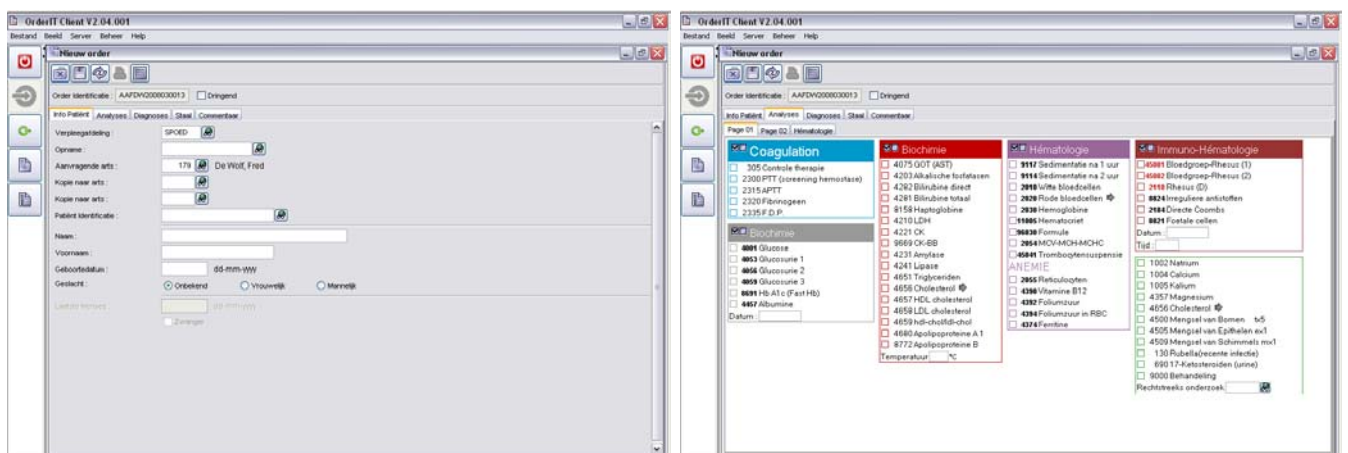

- Selectie van de analyses en batterijen zoals ze zijn gedefinieerd in het LIS.
- Analyses kunnen gegroepeerd worden in tabbladen.
- De in ons LIS gedefinieerde aanvraag checkers zijn eveneens van toepassing op de via OrderIT geplaatste orders.
- Rechtstreekse registratie van de aanvraag in de database van de IBM server, na ordervalidatie.
- Optioneel kunnen patiënt gegevens uit pakketten voor huisartsen (OmegaSoft, HealthOne) worden doorgegeven naar OrderIT, zodat deze informatie niet opnieuw moet worden ingebracht.

OrderIT is een client/server toepassing die voornamelijk op de IBM server (iSeries / System i) wordt geïnstalleerd en dus geen onderhoud op de clients nodig heeft. Buiten een éénmalige installatie van de gratis (Sun) Java Runtime Environment, heeft men op de clients enkel een recente browser nodig, zoals Microsoft Internet Explorer, Netscape, Opera of Firefox.

We onderscheiden 2 componenten:

- De server applicatie.
  Deze draait op de IBM server iSeries of System i, en behandelt alle 'client' vragen. Uitsluitend de server applicatie benadert de database op deze server.
- De client applet.
  Deze wordt ingebouwd in een .html pagina en op een web server geplaatst. Vervolgens kan elke browser in het netwerk deze pagina benaderen via een url of een link.

Beide modules zijn in Java geschreven en communiceren met elkaar over een TCP socket verbinding.

Enkele schermen :

OrderIT 2.04
2008-03